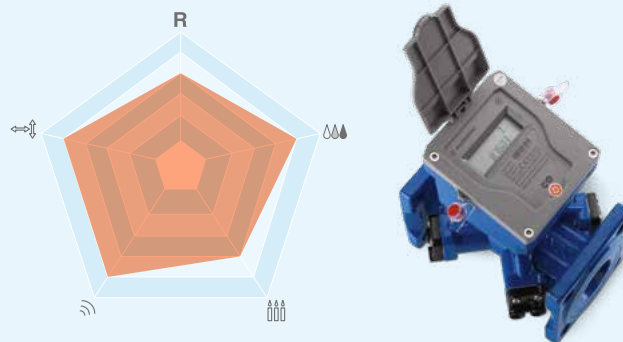

**MecTo MVM**

Tipo: Pistone rotante super dry  
MID: R ≤ 800  
DN: da 15 a 40

**MecTo WMAP EVO**

Tipo: Woltmann  
MID: HR ≤ 250, VR ≤ 160  
DN: da 50 a 200

**ElecTo BULK**

Tipo: Statico  
MID: R ≤ 500  
DN: da 50 a 200