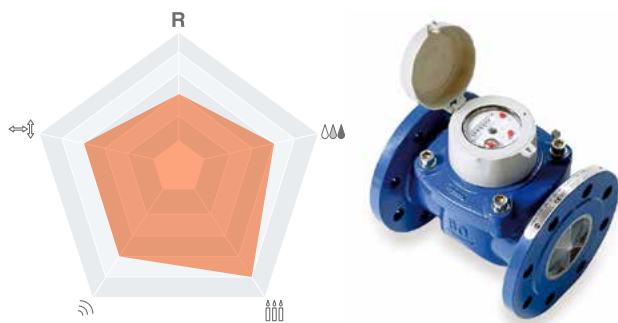

MecTo WMAP EVO

Tipo: Woltmann
MID: HR ≤ 250, VR ≤ 160
DN: da 50 a 200