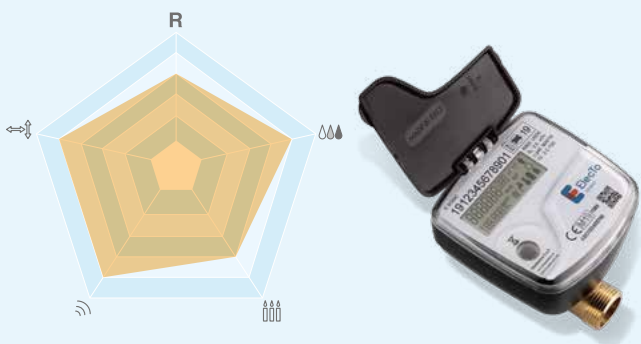

**MecTo** DS TRP

Tipo: Getto multiplo rulli protetti  
 MID: HR ≤ 250  
 DN: da 15 a 50

**MecTo** SJ PLUS / EVO

Tipo: Getto unico super dry  
 MID: HR ≤ 160, VR ≤ 80  
 DN: 15 e 20

**MecTo** UPZ EVO

Tipo: Coassiale a muro  
 MID: HR ≤ 100, VR ≤ 50  
 G: 2" IST

**MecTo** VTZ EVO

Tipo: Coassiale a valvola  
 MID: HR ≤ 80, VR ≤ 40  
 DN: 15 e 20

**ElecTo SONIC**

Tipo: Ultrasuoni  
MID: R ≤ 800  
DN: 15 e 20

**MecTo MVM PLUS C**

Tipo: Pistone rotante super dry  
MID: R ≤ 800  
DN: da 15 a 20