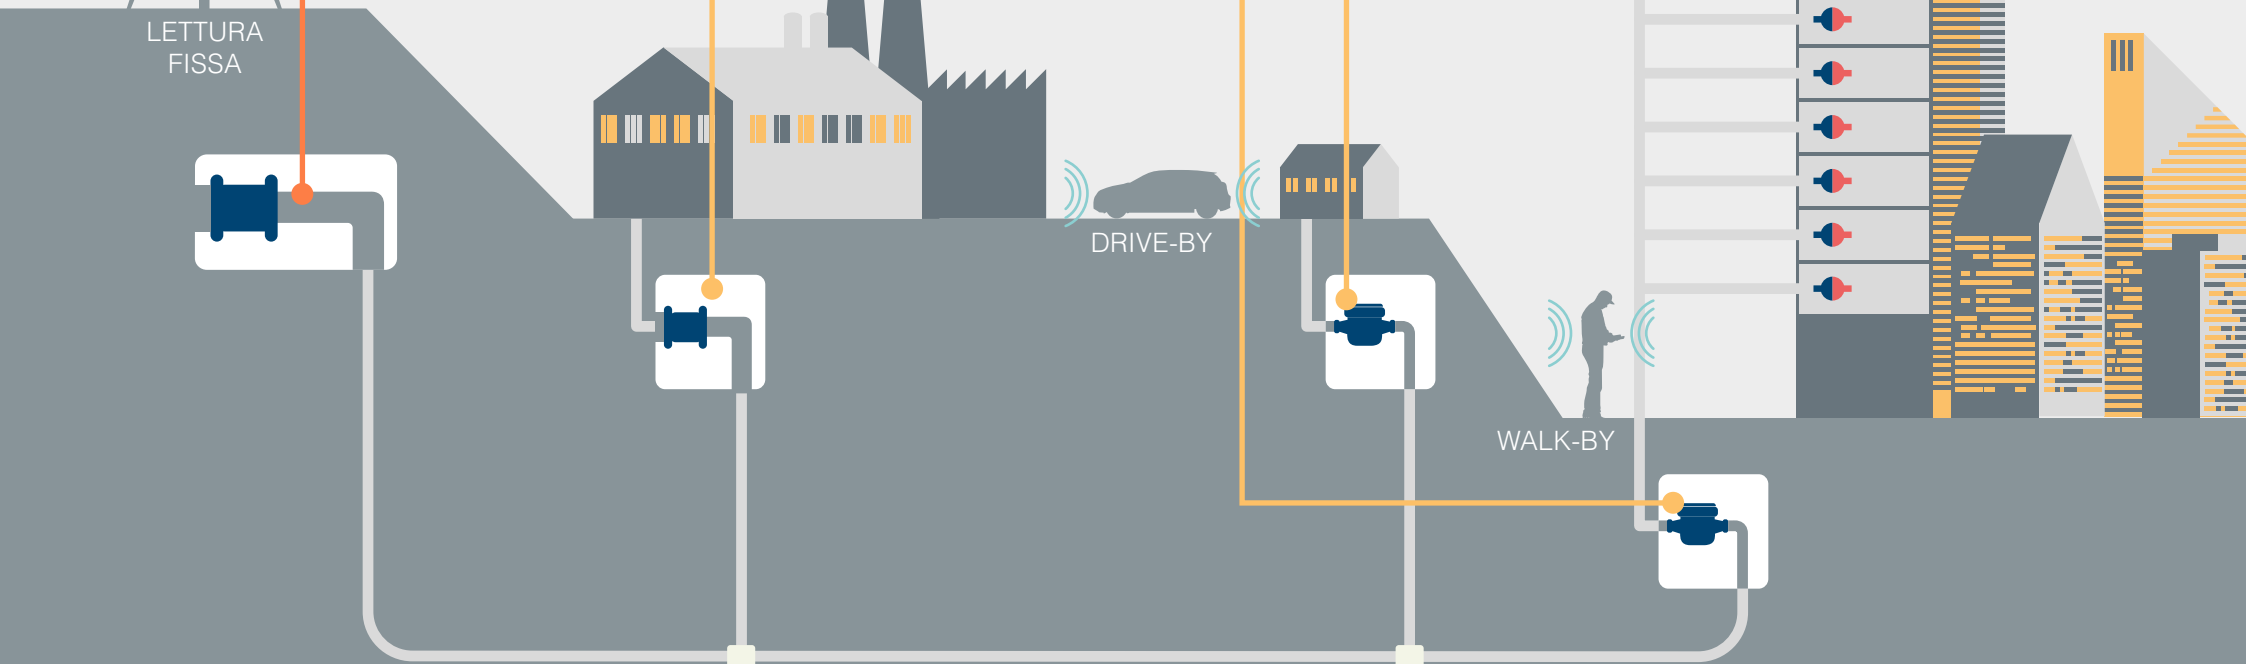

Submetering - contatori divisionali indoor, local area network

MecTo SJ PLUS / EVO - UPZ EVO
VTZ EVO - CD ONE TRP