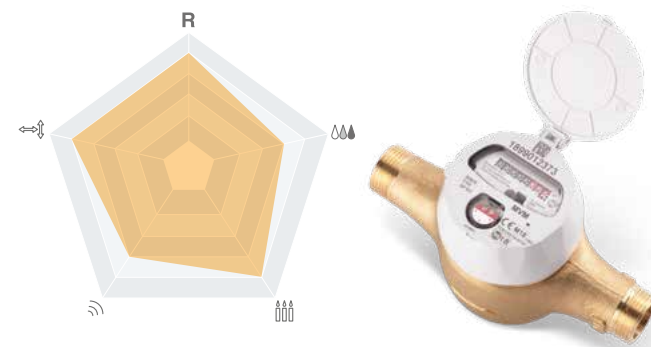

MecTo MVM

Tipo: Pistone rotante super dry
MID: R ≤ 800
DN: da 15 a 40