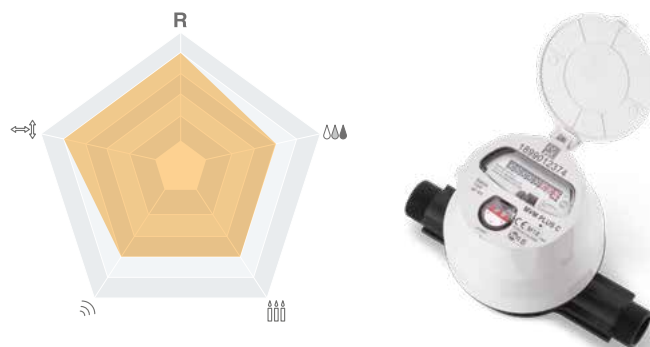

**MecTo** VTZ EVO

Tipo: Coassiale a valvola  
 MID: HR ≤ 80, VR ≤ 40  
 DN: 15 e 20

**ElecTo SONIC**

Tipo: Ultrasuoni  
MID: R ≤ 800  
DN: 15 e 20

**MecTo MVM PLUS C**

Tipo: Pistone rotante super dry  
MID: R ≤ 800  
DN: da 15 a 20