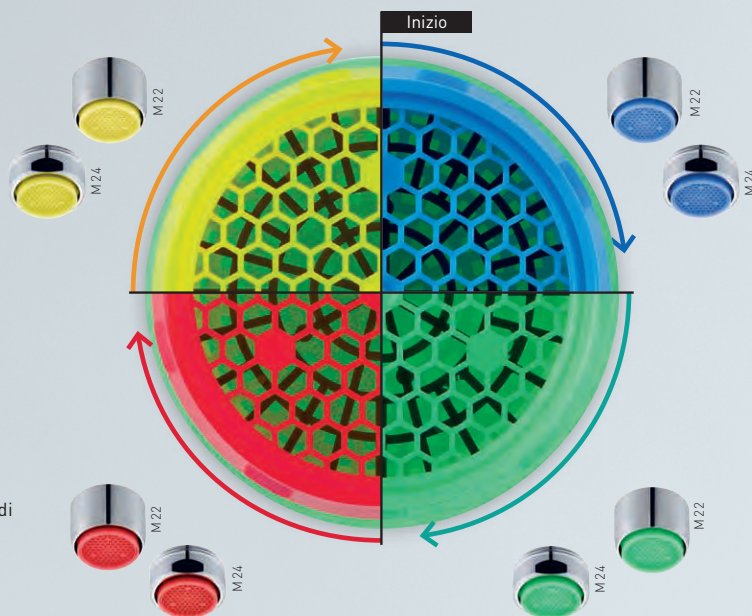

GIALLO

... E se vi sono ancora aeratori rossi in servizio, è ora di sostituirli con quelli gialli.

ROSSO

Se vi sono ancora degli aeratori verdi in servizio, è ora di sostituirli.

BLU

Una sostituzione regolare degli aeratori garantisce un elevato standard di igiene.

VERDE

La frequenza di sostituzione è lasciata al vostro giudizio.

HONEYCOMB Clinic

- HONEYCOMB CLINIC è costituito da un unico elemento ed il suo design è studiato per non aspirare aria. Diffonde quindi un getto laminare puro
- Garantisce una minima formazione di spruzzi e aerosol e questo permette di ridurre al minimo il rischio di infezione batterica da legionella o da Pseudomonas
- Ideale per le strutture ospedaliere e gli istituti di cura
- I materiali impiegati rispondono alle norme igieniche senza alcuna eccezione e sono certificati DVGW W270
- Una sostituzione regolare degli aeratori garantisce un elevato standard di igiene. HONEYCOMB CLINIC favorisce la regolarità di questa sostituzione grazie ad un semplice sistema di colori: la parte interna dell'aeratore può essere di quattro diversi colori, ciascuno dei quali rappresenta un ciclo di sostituzione. Questo permette di determinare e di controllare in ogni momento se la sostituzione è stata effettuata correttamente e regolarmente
- Limitatore di portata che assicura una portata d'acqua controllata di circa 7,5 fino a 9 l/min con una pressione di 3 bar. Questo tipo di limitatore di flusso contribuisce ad evitare inutili contaminazioni dagli schizzi d'acqua

Classe di portata

-7,5-9,0 l/min a 3 bar