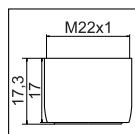

## HONEYCOMB Econom Aeratore

01403095

10

cromato  
M22x1 ; Z = 7.5 - 9.0l/min.

2.48