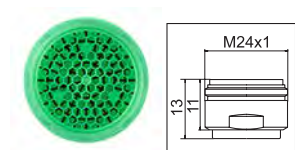

HONEYCOMB Clinic

no EAN	Codice prodotto	udc	descrizione

NEW

HONEYCOMB Clinic Aeratore

	  4 005897 144925	01448195	10	verde M22x1 ; Z = 7.5 - 9.0U/min.	3.93

NEW

HONEYCOMB Clinic Aeratore

	  4 005897 125689	01448295	10	verde M24x1 ; Z = 7.5 - 9.0U/min.	3.93