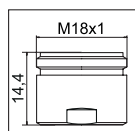

## HONEYCOMB PCA® Aeratore

01564845

10

cromato  
M18x1 ; 8l/min.

4.28