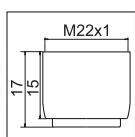

# HONEYCOMB Clinic

no EAN	Codice prodotto	udc	descrizione
--------	-----------------	-----	-------------

**NEW** HONEYCOMB Clinic Aeratore

01446195

10

rosso  
M22x1 ; Z = 7.5 - 9.0U/min.

3.93

**NEW** HONEYCOMB Clinic Aeratore