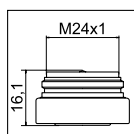

## PCA Spray SLC Safety Aeratore

02753094

10

cromato  
M24x1 ; 0.5 gpm / 1.9l/min.

10.76