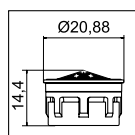

## HONEYCOMB Econom Cart. interna

01403295

10

verde chiaro  
M22/M24 ; Z = 7.5 - 9.0l/min.

1.98