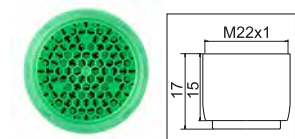

HONEYCOMB Clinic

no EAN	Codice prodotto	udc	descrizione

NEW

HONEYCOMB Clinic Aeratore

	  4 005897 144925	01448195	10	verde M22x1 ; Z = 7.5 - 9.0U/min.	3.93

NEW

HONEYCOMB Clinic Aeratore

	  4 005897 125689	01448295	10	verde M24x1 ; Z = 7.5 - 9.0U/min.	3.93