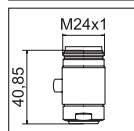

Con pulsante funzione portata risparmio/normale (Funzione risparmio 5 l/min./portata piena 17 l/min. a 3 bar)