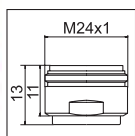

HONEYCOMB Clinic

no EAN	Codice prodotto	udc	descrizione

NEW HONEYCOMB Clinic Aeratore

01446195

10

rosso
M22x1 ; Z = 7.5 - 9.0U/min.

3.93

NEW HONEYCOMB Clinic Aeratore

01446295

10

rosso
M24x1 ; Z = 7.5 - 9.0U/min.

3.93