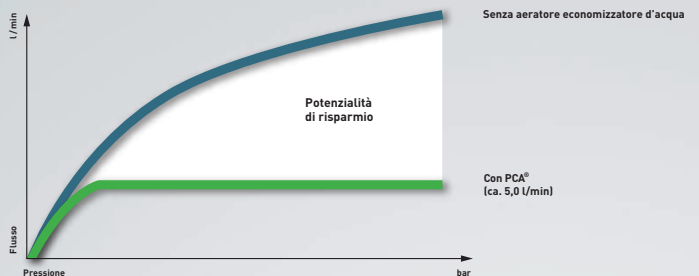

### Aeratori con limitatori di flusso

La variante semplice consiste nel fatto che grazie alla misura del foro di flusso, questo viene limitato in modo da corrispondere ad un valore definito entro un range di pressione definito (ad es. 3 bar). Questi prodotti sono chiamati da NEOPERL "Limitatori di flusso". I limitatori di flusso hanno un flusso basso a pressione bassa, mentre a pressione alta il flusso spesso è più alto del necessario.

### Aeratore con regolatore di portata incorporato (PCA® - Pressure Compensating Aerator)

Grazie alla tecnologia del regolatore di portata incorporato, gli aeratori a compensazione di pressione erogano sempre un volume d'acqua costante, praticamente a prescindere dalla pressione della linea.

Posizione 1

Posizione 2

Posizione 3

**Situazione statica (nessun flusso, nessuna o bassa pressione)**  
L'O-ring è sbloccato (Posizione 1).

### Situazione dinamica (flusso):

non appena l'acqua fluisce attraverso il regolatore di portata, l'O-ring di precisione si deforma e viene compresso tra i denti della stella di regolazione. In questo modo le aperture di passaggio dell'acqua si restringono (Posizione 2). Maggiore è la pressione del flusso, più profonda è la deformazione dell'O-ring (Posizione 3). Quando la pressione cala, l'O-ring di precisione riassume gradualmente la sua forma originale, per cui le aperture di passaggio dell'acqua si riallargano (ritorno alla Posizione 2 e 1).