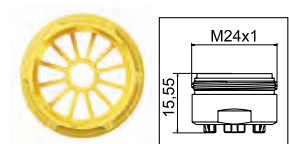

NEOSTRAHL® Clinic

no EAN	Codice prodotto	udc	descrizione

NEW

NEOSTRAHL® Clinic Aeratore

	  4 005897 143416	01442195	10	giallo M22x1	1.65

NEW

NEOSTRAHL® Clinic Aeratore

	  4 005897 143454	01442295	10	giallo M24x1	1.65