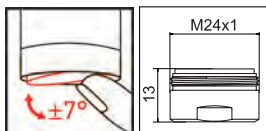

### SSR Econom Aeratore

02805494

10

cromato  
M24x1 ; Z = 7.5 - 9.0l/min.

6.78