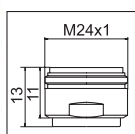

HONEYCOMB Clinic

no EAN	Codice prodotto	udc	descrizione

NEW HONEYCOMB Clinic Aeratore

01449195

10

blu
M22x1 ; Z = 7.5 - 9.0l/min.

3.93

NEW HONEYCOMB Clinic Aeratore

01449295

10

blu
M24x1 ; Z = 7.5 - 9.0l/min.

3.93