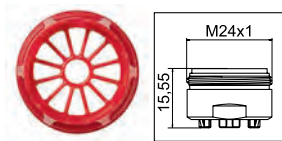

NEOSTRAHL® Clinic

no EAN	Codice prodotto	udc	descrizione

NEW

NEOSTRAHL® Clinic Aeratore

	  4 005897 143393	01441195	10	rosso M22x1	1.65

NEW

NEOSTRAHL® Clinic Aeratore

	  4 005897 143447	01441295	10	rosso M24x1	1.65