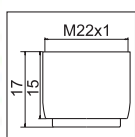

# HONEYCOMB Clinic

no EAN	Codice prodotto	udc	descrizione
--------	-----------------	-----	-------------

**NEW** HONEYCOMB Clinic Aeratore

01447195

10

giallo  
M22x1 ; Z = 7.5 - 9.0U/min.

3.93

**NEW** HONEYCOMB Clinic Aeratore