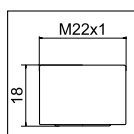

## PCA Spray Safety Aeratore

02752094

10

cromato  
M22x1 ; 0.5 gpm / 1.9l/min.

10.76