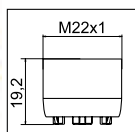

NEOSTRAHL® Clinic

	no EAN	Codice prodotto	udc	descrizione	

NEW

NEOSTRAHL® Clinic Aeratore

	 4 005897 143430	01444195	10	blu M22x1	1.65

NEW

NEOSTRAHL® Clinic Aeratore

	 4 005897 143478	01444295	10	blu M24x1	1.65