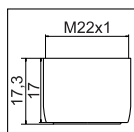

### DL Econom Aeratore

40460095

10

cromato  
M22x1 ; Z = 7.5 - 9.0l/min.

1.27