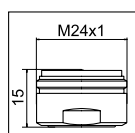

## HONEYCOMB Econom Aeratore

01403195

10

cromato  
M24x1 ; Z = 7.5 - 9.0l/min.

2.48