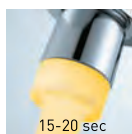

### LED Aeratore

70592798

5

con 3 colori "Traffic Light"  
M22x1/M24x1 ; ca. 7.5l/min.

22.00

0-15 sec

15-20 sec

> 20 sec