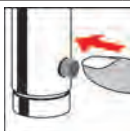

**NEW** CASCADE® SLC® EcoBOOSTER

70581898

5

cromato/per rubinetti  
M24x1 ; 5l/min.

23.40

Con pulsante funzione portata risparmio/normale (Funzione risparmio 5 l/min./portata piena 17 l/min. a 3 bar)