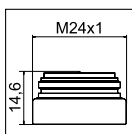

## CASCADE SLC E Safety Aeratore

01814095

10

cromato  
M24x1 ; Z = 7.5 - 9.0U/min.

6.51