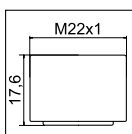

## CASCADE SLC E Safety Aeratore

01813095

10

cromato  
M22x1 ; Z = 7.5 - 9.0U/min.

6.51