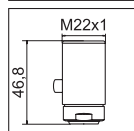

Con pulsante funzione portata risparmio/normale (Funzione risparmio 5 l/min./portata piena 17 l/min. a 3 bar)