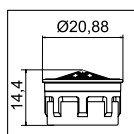

### DL Econom Cartuccia interna

40460295

10

verde chiaro/senza guarnizioni  
M22/M24 ; Z = 7.5 - 9.0l/min.

1.18