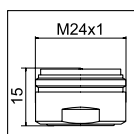

### DL Econom Aeratore

40460195

10

cromato  
M24x1 ; Z = 7.5 - 9.0l/min.

1.27