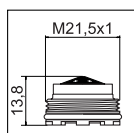

## CACHÉ® HONEYCOMB® PCA®

42225590

1

JR / M21.5x1 ; 7l/min.

6.19