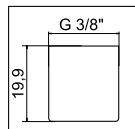

## HONEYCOMB PCA® Aeratore

01560845

10

cromato  
3/8" ; 8l/min.

4.28