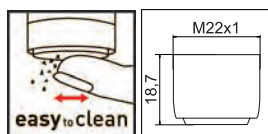

CASCADE® SLC® Econom

no EAN	Codice prodotto	udc	descrizione	

CASCADE® SLC® Econom Aeratore

01810095

10

cromato
M22x1 ; Z = 7.5 - 9.0l/min.

4.96

CASCADE® SLC® Econom Aeratore

01811095

10

cromato
M24x1 ; Z = 7.5 - 9.0l/min.

4.96

CASCADE® SLC® Econom Car. int.

01812095

10

verde chiaro
M22/M24 ; Z = 7.5 - 9.0l/min.

2.89