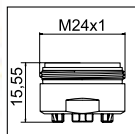

NEOSTRAHL® Clinic

	no EAN	Codice prodotto	udc	descrizione	

NEW

NEOSTRAHL® Clinic Aeratore

	 4 005897 143430	01444195	10	blu M22x1	1.65

NEW

NEOSTRAHL® Clinic Aeratore

	 4 005897 143478	01444295	10	blu M24x1	1.65