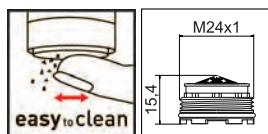

## CACHÉ® CASCADE® SLC® PCA®

40025190

1

STD / M24x1 ; 5l/min.

6.19