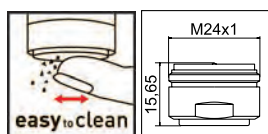

CASCADE® SLC® Econom

no EAN	Codice prodotto	udc	descrizione	

CASCADE® SLC® Econom Aeratore

01810095

10

cromato
M22x1 ; Z = 7.5 - 9.0l/min.

4.96

CASCADE® SLC® Econom Aeratore

01811095

10

cromato
M24x1 ; Z = 7.5 - 9.0l/min.

4.96

CASCADE® SLC® Econom Car. int.

01812095

10

verde chiaro
M22/M24 ; Z = 7.5 - 9.0l/min.

2.89