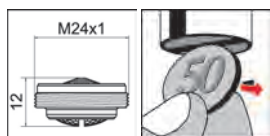

COIN SLOT PCA®

	no EAN	Codice prodotto	udc	descrizione	
COIN SLOT PCA® Aeratore					
	4 005897 104264	45303890	1	arancione M24x1 ; 5l/min.	4.35