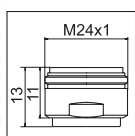

HONEYCOMB Clinic

no EAN	Codice prodotto	udc	descrizione

NEW HONEYCOMB Clinic Aeratore

01447195

10

giallo
M22x1 ; Z = 7.5 - 9.0U/min.

3.93

NEW HONEYCOMB Clinic Aeratore

01447295

10

giallo
M24x1 ; Z = 7.5 - 9.0U/min.

3.93