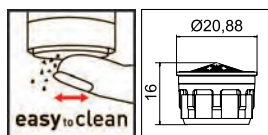

CASCADE® SLC® Econom

no EAN	Codice prodotto	udc	descrizione	

CASCADE® SLC® Econom Aeratore

01810095

10

cromato
M22x1 ; Z = 7.5 - 9.0l/min.

4.96

CASCADE® SLC® Econom Aeratore

01811095

10

cromato
M24x1 ; Z = 7.5 - 9.0l/min.

4.96

CASCADE® SLC® Econom Car. int.

01812095

10

verde chiaro
M22/M24 ; Z = 7.5 - 9.0l/min.

2.89