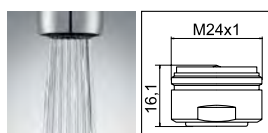

PCA Spray Cart. interna