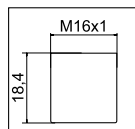

## HONEYCOMB PCA® Aeratore

01562845

10

cromato  
M16x1 ; 8l/min.

4.28