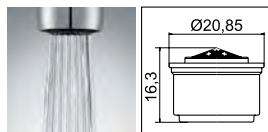

PCA® Spray

no EAN	Codice prodotto	udc	descrizione

PCA Spray Aeratore

02750094

10

cromato
M22x1 ; 0.5 gpm / 1.9l/min.

8.59

PCA Spray SLC Aeratore

02751094

10

cromato
M24x1 ; 0.5 gpm / 1.9l/min.

8.59

PCA Spray Cart. interna

02755047

10

verde lime
M22/M24 ; 0.5 gpm / 1.9l/min.

7.11