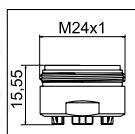

NEOSTRAHL® Clinic

no EAN	Codice prodotto	udc	descrizione

NEW

NEOSTRAHL® Clinic Aeratore

	  4 005897 143423	01443195	10	verde M22x1	1.65

NEW

NEOSTRAHL® Clinic Aeratore

	  4 005897 143461	01443295	10	verde M24x1	1.65