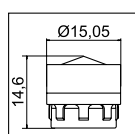

## HONEYCOMB PCA® Cart. Interna

02560845

10

giallo  
3/8"/M16/M18 ; 8l/min.

3.18

Con aeratore  
M24 comune

Nuovo con COIN SLOT