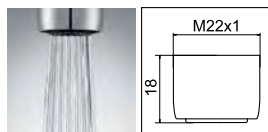

PCA Spray SLC Aeratore