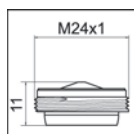

SLIM AIR PCA®

no EAN	Codice prodotto	udc	descrizione	

SLIM AIR PCA® Aeratore

45305090

1

M24x1 ; 1.5 gpm / 5.7l/min.

4.54

45305190

1

M24x1 ; 2.2 gpm / 8.3l/min.

4.54

CACHÉ & SLIM AIR Chiave

09915146

1

plastica rossa
SLIM AIR + JR / M21.5x1

0.70