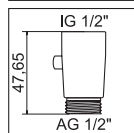

# ECOBOOSTER

no EAN	Codice prodotto	udc	descrizione
--------	-----------------	-----	-------------

**NEW** EcoBOOSTer Doccia

70582098

5

cromato/per docce  
1/2" x 1/2" ; 11l/min.

23.40

Con pulsante funzione portata risparmio/normale (Funzione risparmio 11 l/min./portata piena max 20 l/min.) Può essere montato solo tra la doccetta e il tubo doccia. Prestazione ottimale con docce monogetto.