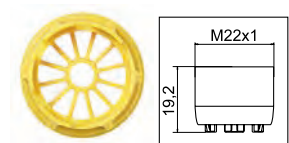

NEOSTRAHL® Clinic

no EAN	Codice prodotto	udc	descrizione

NEW

NEOSTRAHL® Clinic Aeratore

	  4 005897 143416	01442195	10	giallo M22x1	1.65

NEW

NEOSTRAHL® Clinic Aeratore

	  4 005897 143454	01442295	10	giallo M24x1	1.65