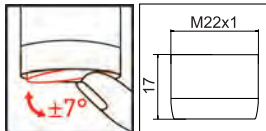

### SSR Econom Aeratore

02805094

10

cromato  
M22x1 ; Z = 7.5 - 9.0l/min.

6.78