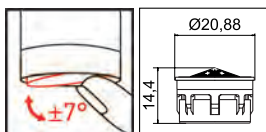

### SSR Econom Cart. interna

02805894

10

verde chiaro  
M22/M24 ; Z = 7.5 - 9.0l/min.

5.08