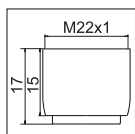

# HONEYCOMB Clinic

no EAN	Codice prodotto	udc	descrizione
--------	-----------------	-----	-------------

**NEW** HONEYCOMB Clinic Aeratore

01449195

10

blu  
M22x1 ; Z = 7.5 - 9.0l/min.

3.93

**NEW** HONEYCOMB Clinic Aeratore