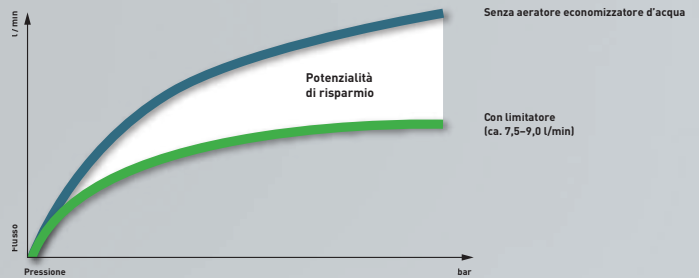

## Risparmiare acqua ed energia con i prodotti NEOPERL®

Per lavarsi le mani, fare la doccia o lavare le stoviglie, gli economizzatori d'acqua NEOPERL® riducono il flusso d'acqua nel rubinetto. Permettono di consumare soltanto l'acqua necessaria, riducendo al minimo gli sprechi. Gran parte di questo risparmio è quello dell'acqua calda. In questo modo si risparmia energia nella preparazione dell'acqua calda, abbattendo le emissioni di CO<sub>2</sub>.

Anche se il flusso d'acqua è inferiore, il comfort resta invariato: infatti all'acqua viene miscelata una quantità aggiuntiva d'aria. Il getto risulta quindi pieno, rotondo, senza spruzzi e confortevole.

### Aeratori con limitatori di flusso

La variante semplice consiste nel fatto che grazie alla misura del foro di flusso, questo viene limitato in modo da corrispondere ad un valore definito entro un range di pressione definito (ad es. 3 bar). Questi prodotti sono chiamati da NEOPERL "Limitatori di flusso". I limitatori di flusso hanno un flusso basso a pressione bassa, mentre a pressione alta il flusso spesso è più alto del necessario.