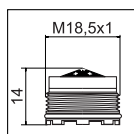

## CACHÉ® HONEYCOMB® PCA®

43225590

1

TJ / M18.5x1 ; 7l/min.

6.19