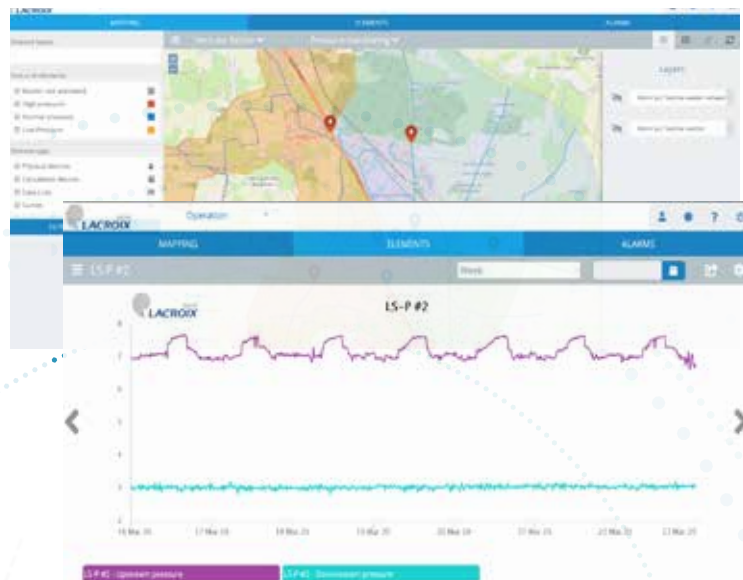

# SOFREL WEB LS: Centralizzazione e Analisi dei dati in Cloud sicuro

**GESTIRE A DISTANZA I DATA LOGGER SENZA PREOCCUPARVI PER L'HOSTING DEI DATI!**

- ▶ Vista cartografica della rete
- ▶ Tabella dei modelli di analisi
- ▶ Rilevamento di un malfunzionamento della rete e gestione degli allarmi
- ▶ Modifica a distanza della configurazione di un data logger
- ▶ Fornitura di dati per sistemi di analisi di terzi

## CARTOGRAFIA DELLA RETE E DELLE APPARECCHIATURE

- Visione globale della rete
- Geolocalizzazione dei data logger in campo
- Importazione di mappe per la visualizzazione della rete
- Visualizzazione e analisi dei dati per area geografica
- Accesso immediato ai dati per l'analisi

Navigazione intuitiva per un uso efficiente e l'analisi dei dati di una rete di data logger

The figure shows a screenshot of the software interface displaying a table of analysis models. The table has columns for 'Modello', 'Data inizio', 'Data fine', 'Descrizione pratica', and 'Mantenerlo'. Below the table, there are summary statistics for 'Modello', 'Data inizio', 'Data fine', 'Descrizione pratica', and 'Mantenerlo'.

## TABELLA DEI MODELLI DI ANALISI

- Creazione di tabelle di analisi a partire dai dati forniti dai data logger (distrettualizzazione, monitoraggio della pressione, autosorveglianza, ecc.)
- Visualizzazione sintetica delle prestazioni dei siti tramite modelli di analisi
- Accesso immediato ai dati per l'analisi