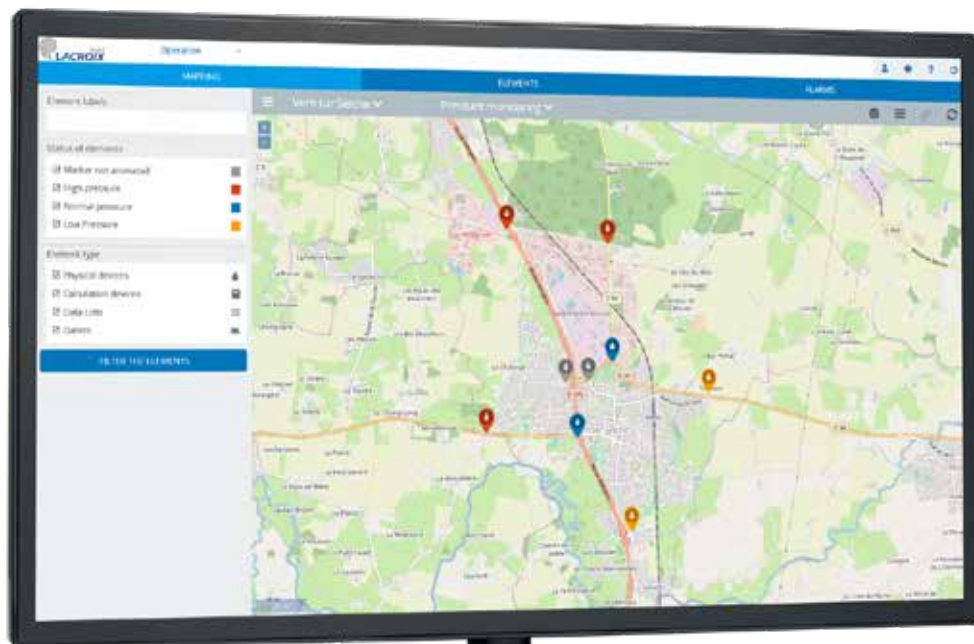

# SOFREL WEB LS: Centralizzazione e Analisi dei dati in Cloud sicuro

**GESTIRE A DISTANZA I DATA LOGGER SENZA PREOCCUPARVI PER L'HOSTING DEI DATI!**

- ▶ Vista cartografica della rete
- ▶ Tabella dei modelli di analisi
- ▶ Rilevamento di un malfunzionamento della rete e gestione degli allarmi
- ▶ Modifica a distanza della configurazione di un data logger
- ▶ Fornitura di dati per sistemi di analisi di terzi

## CARTOGRAFIA DELLA RETE E DELLE APPARECCHIATURE

- Visione globale della rete
- Geolocalizzazione dei data logger in campo
- Importazione di mappe per la visualizzazione della rete
- Visualizzazione e analisi dei dati per area geografica
- Accesso immediato ai dati per l'analisi

Navigazione intuitiva per un uso efficiente e l'analisi dei dati di una rete di data logger

The figure shows a screenshot of the software interface displaying a table of analysis models. The table has columns for 'Modello', 'Data inizio', 'Data fine', 'Descrizione pratica', and 'Mantenerlo'. Below the table, there are summary statistics for 'Modello', 'Data inizio', 'Data fine', 'Descrizione pratica', and 'Mantenerlo'.

## TABELLA DEI MODELLI DI ANALISI

- Creazione di tabelle di analisi a partire dai dati forniti dai data logger (distrettualizzazione, monitoraggio della pressione, autosorveglianza, ecc.)
- Visualizzazione sintetica delle prestazioni dei siti tramite modelli di analisi
- Accesso immediato ai dati per l'analisi