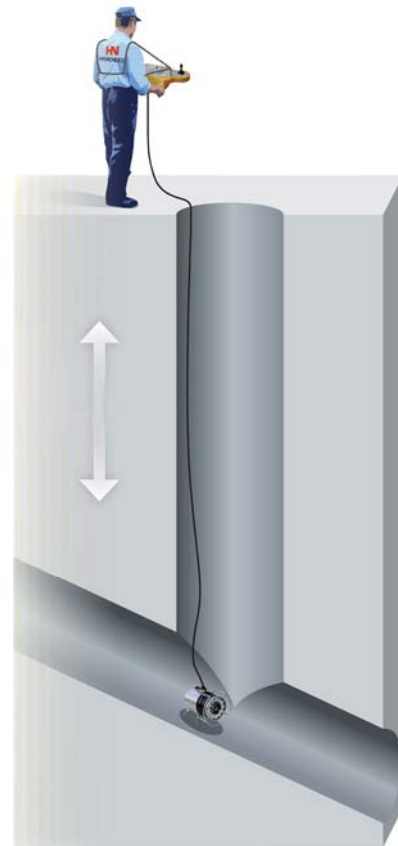

Periscopio Digitale

**Modulo video :**

- . CCD 440 000 pixels PAL
- . Zoom X 18 (f: 4,1 to 73,8mm)
- . Illuminazione da 12 leds ad alta luminosità
- . Torretta motorizzata a 2 assi telecomandati
- . Dispositivo per il centraggio manuale nella condotta
- . Impermeabilità IP 68
- . Diametro di utilizzo: da 100 a 1000 mm

Consolle di controllo :

- . Schermo LCD 6,8 " integrato
- . Registrazione di foto e video
- . Batterie integrate per funzionamento autonomo
- . Joystick di controllo dello zoom e della posizione della telecamera
- . Trasferimento foto e video su PC attraverso porta USB 2.0

APPLICAZIONI :

- . Controllo preventivo ed economico dello stato di pulizia delle rete
- . Qualifica immediata di un disturbo
- . controllo di un bisogno o un intervento di manutenzione