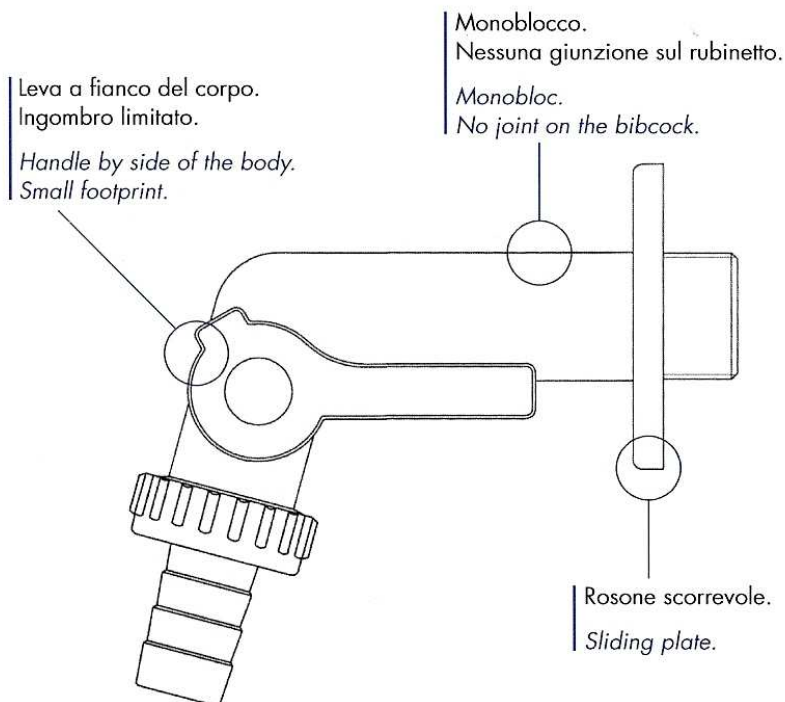

## RUBINETTO PORTAGOMMA 405

Nato dall'esperienza di chi per anni ha realizzato prodotti personalizzati e dedicati al settore, il rubinetto portagomma 405 contiene, oltre al nuovo design, proprietà tecniche che lo rendono unico.

- Il modello pesante e monoblocco, cioè senza alcuna giunzione sul corpo, conferisce al prodotto la massima robustezza.
- Il diametro costante del corpo permette l'utilizzo di rosoni scorrevoli standard.
- La leva, disegnata per garantire comfort nella manovra riduce l'ingombro nelle posizioni ON/OFF.

### RUBINETTO PORTAGOMMA BRASS BALL BIBCOCK ART. 405

Articolo Item	Filetto Thread	ØP DN	Lunghezza Size	Peso gr Weight
405	1/2"	10	100	230