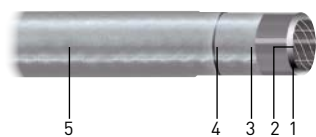

DATI TECNICI | TECHNICAL DATA

Tubo

1. Tubo in PVC
2. Rinforzo in filo
3. Copertura in PVC
4. Foglio colorato
5. Protezione in PVC trasparente

Hose

1. PVC hose
2. Wire reinforcement
3. PVC covering
4. Coloured sheet
5. Transparent PVC protection

R - mm

bar

Ø mm

°C

Raccordi
Colori vari

Raggio di
curvatura

Pressione
d'esercizio

Foro sui
raccordi

Temperatura
ambiente

Fittings
Various colours

Bending
radius

Working
pressure

Passage
hole

Room
temperature

CW614N

75

3

6.2

-5° + 70°

COLORI | COLOURS

Brushed Nickel

Polished Brass

Chrome

Satin

Shiny Black

Shiny White

Matt Black

RACCORDI | FITTINGS

FK Fr

1/2

F Ton Zig

1/2

F Es

1/2

FK OR

1/2

F Swivel

1/2

I raccordi vengono forniti con tappo di protezione per le parti cromate, su richiesta.

Chromalux® è un marchio registrato del Gruppo Neoperl.

Hoses are supplied with protection cap for the chrome plated parts, on demand.

Chromalux® is a Neoperl Group reg. mark.

Per l'installazione di questi prodotti è necessario fare riferimento alla "Avvertenze per l'installazione" incluse nei mini cataloghi e presenti on line sul nostro sito.

For installation of these products it is necessary to refer to "Directions for Installation" included in mini catalog and available online on our website.

NEOPERL®

flow, stop and go®