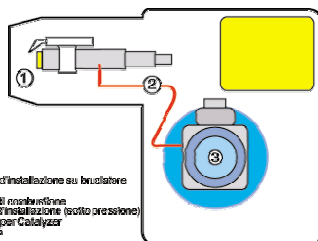

INFORMATIVA SUL SUPER CATALYZER TOP CALOR SU BRUCIATORI

I Super Catalyzer serie 4001 TOP CALOR sono prodotti adatti per bruciatori a gasolio da 50.000 fino a 700.000 K/cal. Devono essere installati dopo la pompa, prima del bruciatore. Dimensioni: Ø 42 x 128 attacco 1/4 gas.